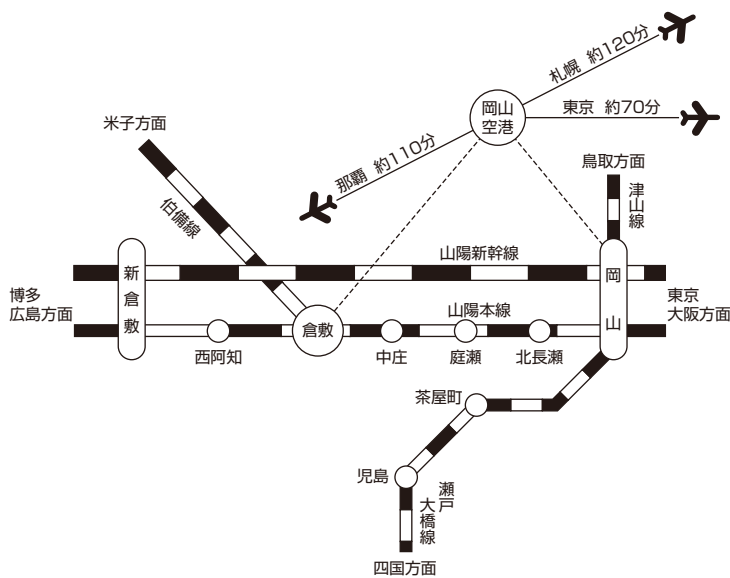

**岡山コンベンションセンター (ママカリフォーラム)**  
〒700-0024 岡山市北区駅元町14番1号  
Tel. 086-214-1000 Fax. 086-214-3600

- JRでお越しの方  
JR岡山駅中央改札口から徒歩約3分
- お車でお越しの方  
岡山空港から約30分 岡山I.Cから約20分
- 飛行機でお越しの方  
岡山空港より岡山駅行きのバスをご利用ください。  
約40分 (ノンストップバス約30分)  
※バスはJR岡山駅西口に着きます。

●新幹線

- JR東京駅 ⇔ JR岡山駅  
約3時間30分
- JR名古屋駅 ⇔ JR岡山駅  
約1時間45分
- JR新大阪駅 ⇔ JR岡山駅  
約45分
- JR広島駅 ⇔ JR岡山駅  
約40分
- JR博多駅 ⇔ JR岡山駅  
約1時間45分